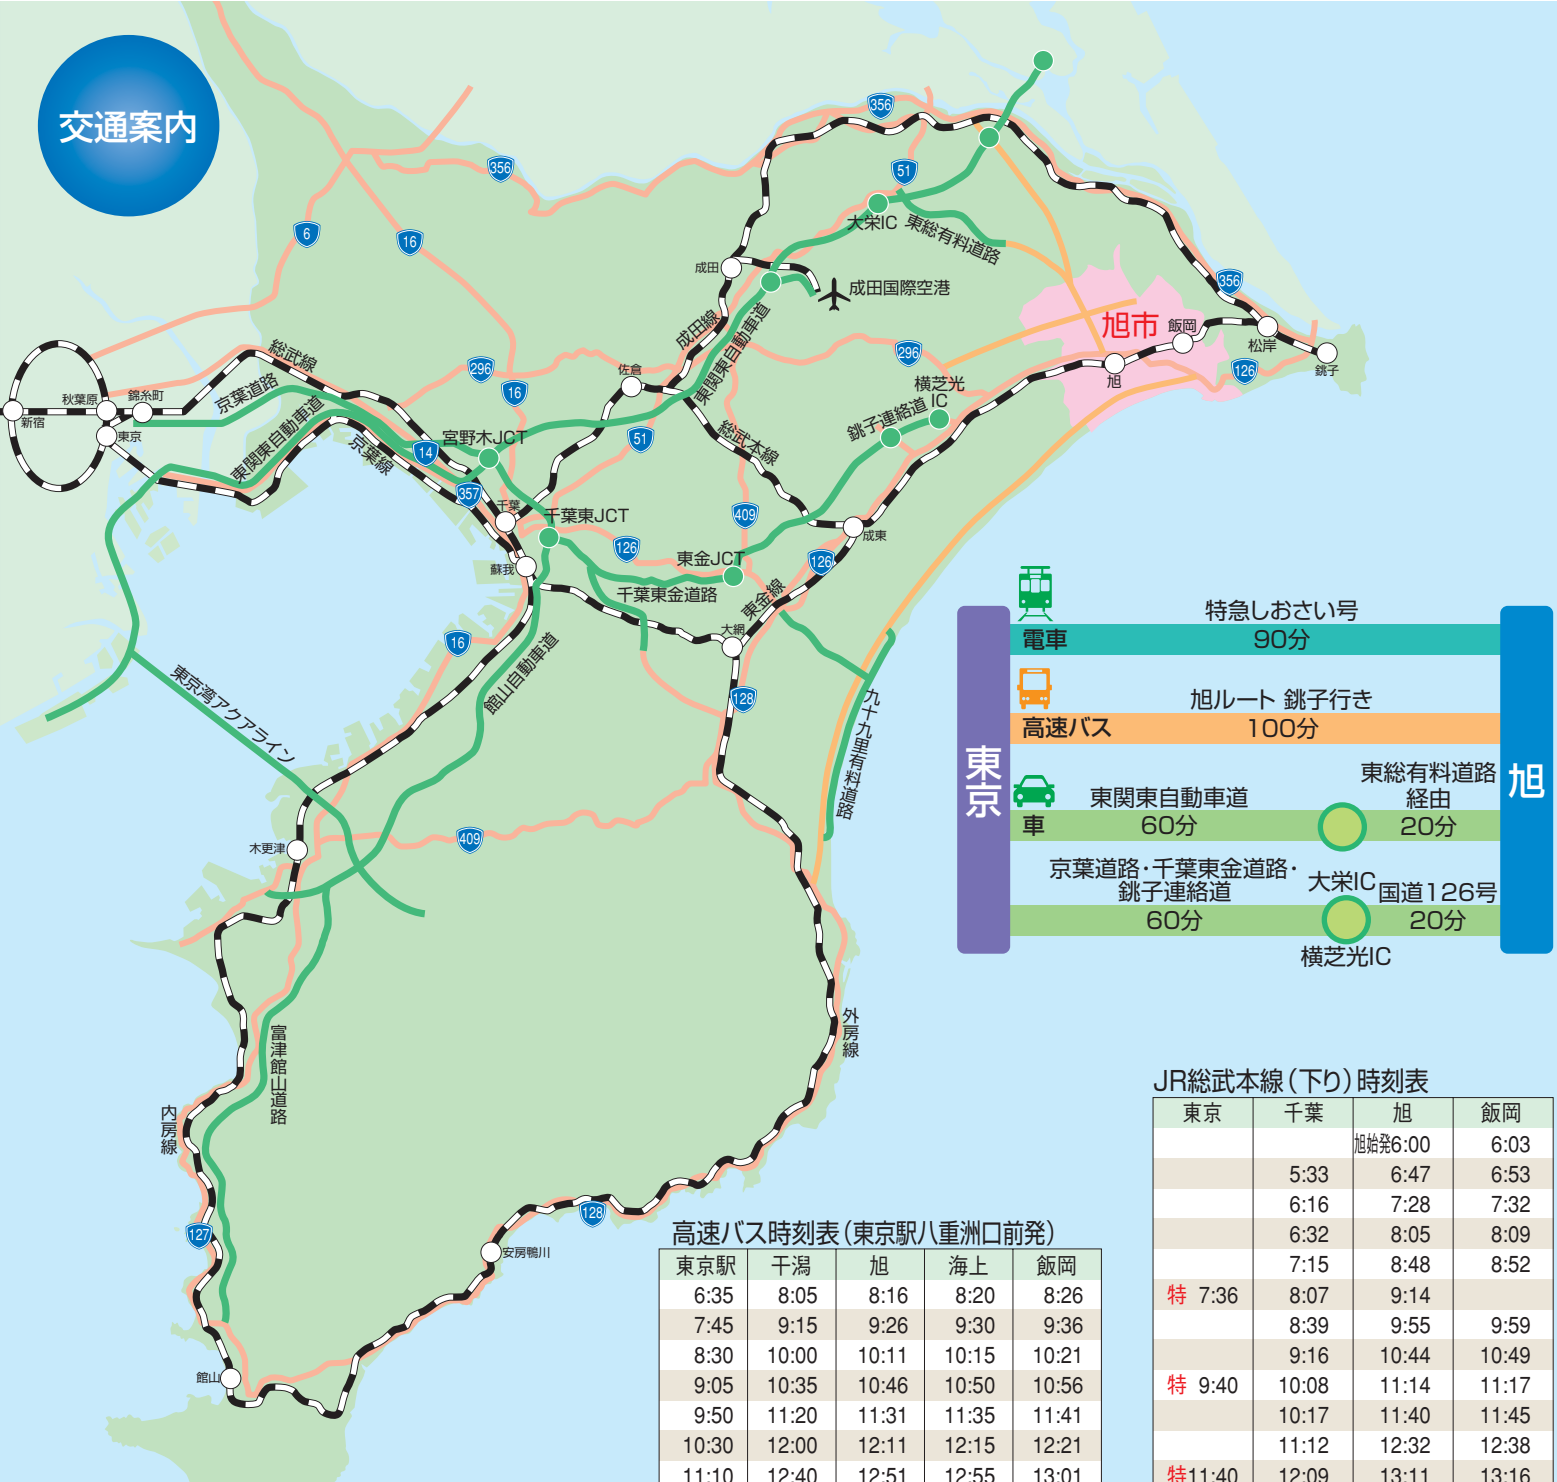

交通案内

電車	特急しおさい号	90分
高速バス	旭ルート 銚子行き	100分
車	東関東自動車道	60分
車	東総有料道路 経由	20分
車	京葉道路・千葉東金道路・銚子連絡道	60分
車	大栄IC 国道126号	20分
車	横芝光IC	20分

バス

旭 駅	旭市コミュニティバス	問い合わせ
	旭地区ルート	旭市役所企画課地域振興班
	千潟地区ルート(千潟方面)	0479-62-5382
飯岡 駅	旭市コミュニティバス	
	海上地区 ルート(海上方面)	
	飯岡地区 ルート(飯岡方面)	

タクシー

旭 駅	旭タクシー(有)	0479-62-0136
	千葉観光タクシー 旭本社 (有)丸運タクシー	0479-62-1111 0479-63-7373
飯岡 駅	(有)飯岡タクシー	0479-57-2052
千潟 駅	(有)千潟タクシー	0479-62-2389

高速バス時刻表(東京駅八重洲口前発)

東京駅	千潟	旭	海上	飯岡
6:35	8:05	8:16	8:20	8:26
7:45	9:15	9:26	9:30	9:36
8:30	10:00	10:11	10:15	10:21
9:05	10:35	10:46	10:50	10:56
9:50	11:20	11:31	11:35	11:41
10:30	12:00	12:11	12:15	12:21
11:10	12:40	12:51	12:55	13:01
12:10	13:40	13:51	13:55	14:01
13:10	14:40	14:51	14:55	15:01
14:00	15:30	15:41	15:45	15:51
14:50	16:20	16:31	16:35	16:41
15:40	17:10	17:21	17:25	17:31
16:20	17:50	18:01	18:05	18:11
17:00	18:30	18:41	18:45	18:51
17:15	18:45	18:56	19:00	19:06
17:40	19:10	19:21	19:25	19:31
18:10	19:44	19:57	20:02	20:09
18:50	20:20	20:31	20:35	20:41
19:30	21:00	21:11	21:15	21:21
20:10	21:40	21:51	21:55	22:01
20:50	22:20	22:31	22:35	22:41
21:30	23:05	23:16	23:20	23:26
22:15	23:50	24:01	24:05	24:11

JR総武本線(下り)時刻表

東京	千葉	旭	飯岡
		旭始発6:00	6:03
	5:33	6:47	6:53
	6:16	7:28	7:32
	6:32	8:05	8:09
	7:15	8:48	8:52
特	7:36	8:07	9:14
	8:39	9:55	9:59
	9:16	10:44	10:49
特	9:40	10:08	11:14
	10:17	11:40	11:45
	11:12	12:32	12:38
特	11:40	12:09	13:11
	12:42	14:09	14:13
	13:41	15:06	15:10
特	13:40	14:08	15:12
	14:42	16:04	16:08
	15:40	17:02	17:10
特	15:40	16:08	17:16
	16:43	18:06	18:09
	17:36	18:52	19:00
	18:19	19:39	19:42
	18:44	20:12	20:16
特	18:45	19:18	20:25
	19:37	20:55	20:58
特	20:10	20:44	21:45
	20:52	22:10	22:14
	21:36	22:54	22:57
	22:36	23:47	23:50